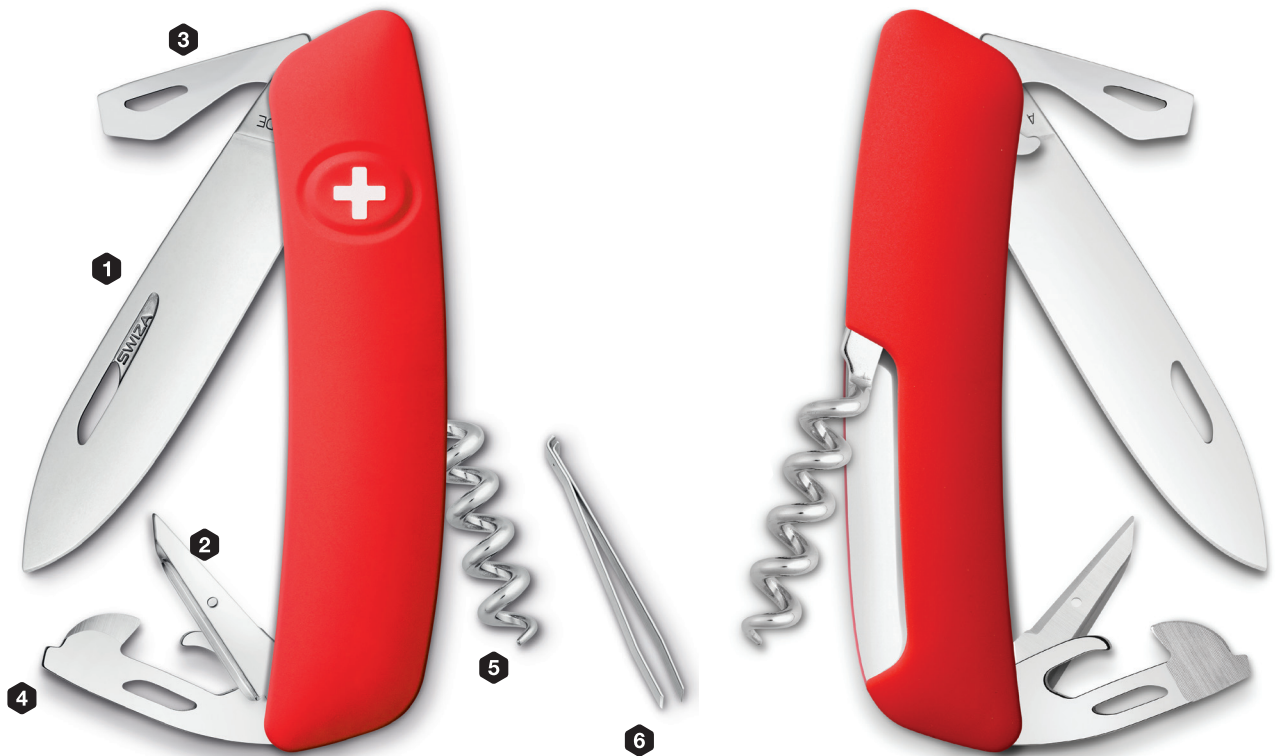

Новые настоящие швейцарские ножи SWIZA

SWIZA D03 / échelle 1:1

soft grip

stainless

steel

easy

press

1

75mm

stainless steel

440

2

3

N° 3

4

N° 1

5

6